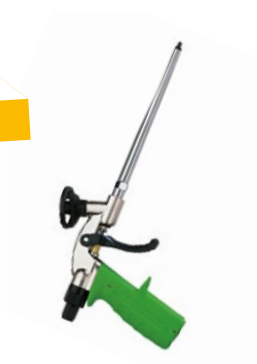

## Pištolj za pjenu Pro

**Za profesionalnu upotrebu**

- Profesionalni pištolj s metalnim okvirom
- Izuzetno dug radni vijek

**AA230**