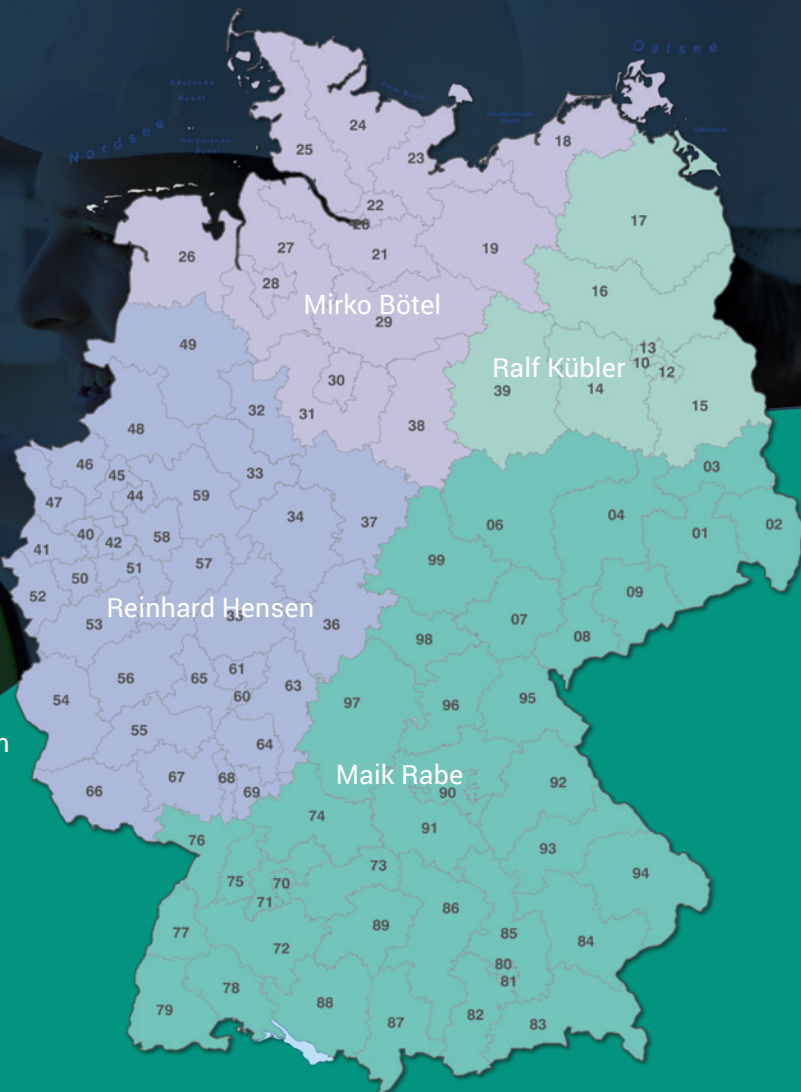

Verkauf & Technik für die Bereiche:

- > DICHTSTOFF- UND FLIESENHANDEL
- > VERFUGUNGSBETRIEBE FÜR FASSADEN-, SANITÄR- UND INNENFUGEN

PLZ 01-09 | 70-99

Maik Rabe
+49 172 630 1744
maik.rabe@cpgeurope.com

PLZ 10-17 | 39

Ralf Kübler
+49 172 300 9988
ralf.kuebler@cpgeurope.com

PLZ 18-31 | 38

Mirko Bötzel
+49 160 175 9278
mirko.boetel@cpgeurope.com

PLZ 32-37 | 40-69

Reinhard Hensen
+49 172 595 5804
reinhard.hensen@cpgeurope.com