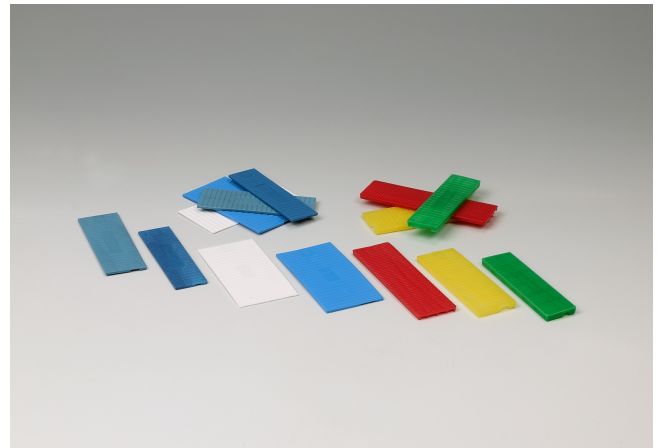

### Descripción

Las cuñas de acristalamiento son piezas termoplásticas de forma rectangular y acanaladas en el centro que están destinadas a garantizar la sujeción de los acristalamientos o de los volúmenes acristalados en las carpinterías o en los marcos. La longitud 80 puede utilizarse incluso en presencia de acristalamientos de gran grosor.

### Embalaje

Las cuñas de acristalamiento están disponibles en versiones de 500 y 1.000 piezas según los grosores que se indican a continuación.

Longitud	Grosores	Anchos
80 mm	Cada grosor es de un color diferente:	20, 22, 24, 26 mm
	1 mm: blanco - 2 mm: azul - 3 mm: rojo	28, 30, 32, 34 mm
	4 mm: amarillo - 5 mm: verde - 6 mm negro	36, 40 y 50 mm

#### Beneficios

- La superficie superior estriada permite la superposición de varios calzos que evitan el deslizamiento.
- Cuña con excelente base que proporciona estabilidad en los diferentes tipos de perfiles.
- Compatible con una amplia gama de componentes en el acristalamiento.