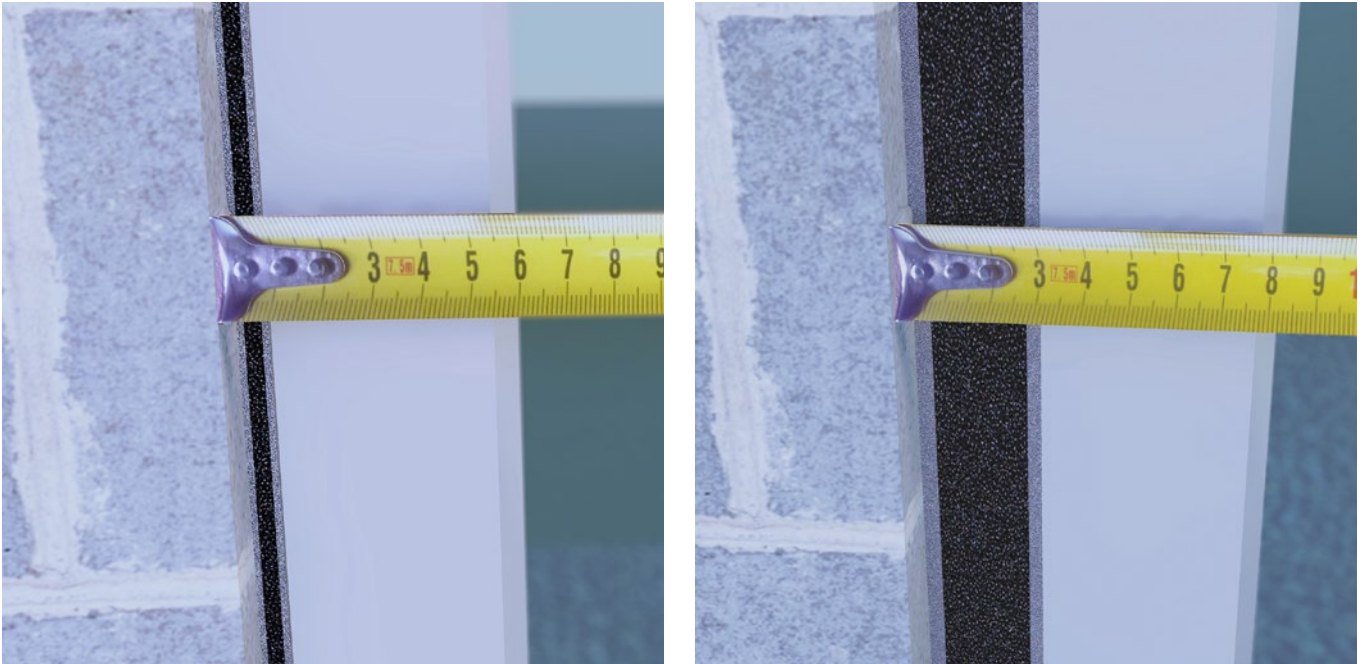

Csak 2 méret 6-30 mm-közötti fugákhoz

Cikkszám	Fugamélység/ szalagszélesség mm-ben	Felhasználási tartomány mm-ben		A karton tartalma		
		Tartósan UV-álló	Korlátozottan UV-álló	Tekercshossz méter	Tek./karton	Összesen méter
355683	58	6-15	6-20	11,5	5	57,5
355684	66	6-15	6-20	11,5	4	46
355685	72	6-15	6-20	11,5	4	46
355686	77	6-15	6-20	11,5	3	34,5
355687	83	6-15	6-20	11,5	3	34,5
355688	88	6-15	6-20	11,5	3	34,5
355689	58	10-25	10-30	8	5	40
355690	66	10-25	10-30	8	4	32
355691	72	10-25	10-30	8	4	32
355692	77	10-25	10-30	8	3	24
355693	83	10-25	10-30	8	3	24
355694	88	10-25	10-30	8	3	24

Vannak még kérdései?

Vegye fel velünk a kapcsolatot:

Hotline: +36 30/841-4360
www.illbruck.com

Használja a QR kódot és látogasson el
weboldalunkra további információért!

Ellenőrzött minőség: