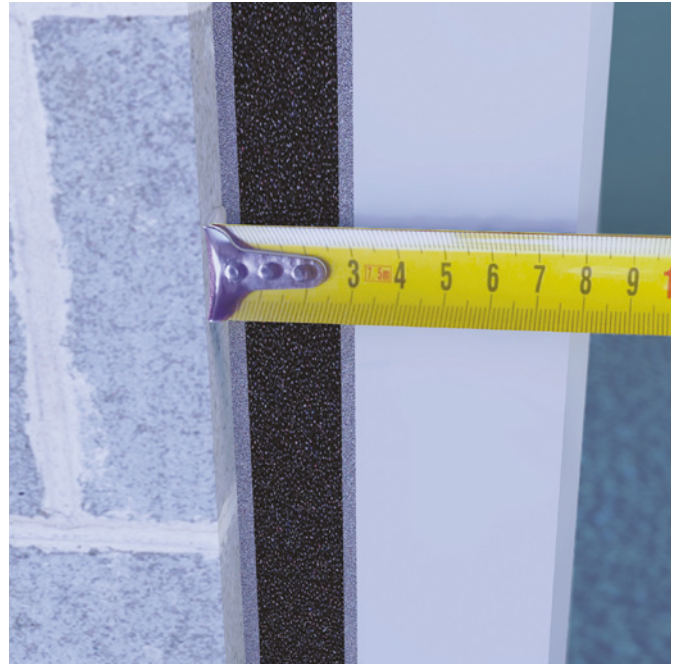

Perfekte Leistung

Extrem luftdicht

- Luftdichtheit 100% besser als gefordert in der DIN 18542
- Innovative Geometrie mit feuchtevariabler Membran
- Absolut dicht zur Wand und zum Fensterrahmen durch die, zum Patent angemeldete, luftdichte graue Kontaktfläche

Extrem schlagregendicht

- 1050 Pa
- 75% schlagregendichter als in der in der DIN 18542 gefordert

Hoch schalldämmend

- Bis 60dB

Perfekte Montage

- Einfache Auswahl, nur 2 Dimensionen für Fugen von 6 - 30mm
- Sicher durch unverwechselbare Montage, da keine vorgegebene Innen- und Außenseite
- Einfache Positionierung des Fensters in der Laibung durch die neue Oberflächenstruktur
- Effiziente Verarbeitung durch 90% längere Rollen

Nur 2 Dimensionen für Fugen von 6 - 30mm

Artikel-Nr.	Fugentiefe/ Bandbreite in mm	Einsatzbereich in mm		Karton Inhalt		
		dauerhaft UV-beständig	eingeschränkt UV-beständig	Rollenlänge m	RL/Box	Gesamt m
355683	58	6-15	16-20	11,5	5	57,5
355684	66	6-15	16-20	11,5	4	46
355685	72	6-15	16-20	11,5	4	46
355686	77	6-15	16-20	11,5	3	34,5
355687	83	6-15	16-20	11,5	3	34,5
355688	88	6-15	16-20	11,5	3	34,5
355689	58	10-25	26-30	8	5	40
355690	66	10-25	26-30	8	4	32
355691	72	10-25	26-30	8	4	32
355692	77	10-25	26-30	8	3	24
355693	83	10-25	26-30	8	3	24
355694	88	10-25	26-30	8	3	24