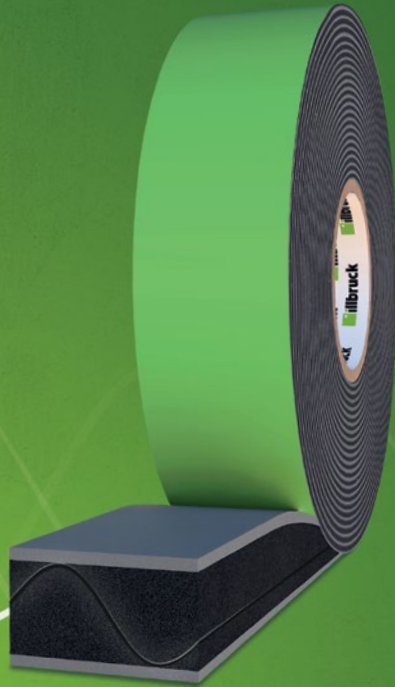

Nova multifunkcijske trake TP654 illmod TRIO 1050

TP654 illmod TRIO 1050

Do kraja 2020. godine sve nove zgrade moraju biti gotovo nula energetske zgrade (NZEB).

Razvili smo idealno rješenje za uštedu energije, Zabrtvljen spoj prozora i zida.

IZUZETNA ZABRTVLJENOST

NOVI VAL

Jedinstvena geometrija, izuzetno velika Zabrtvljenost!

Savrsen proizvod

Izuzetno velika zabrtvljenost

- Zrakonepropusno 100% bolje nego što je potrebno
- Voda kod spojeva brzo se susi radi inovativne sredinske filmske membrane koja ima promjenjivu SD vrijednost.
- Jednostavno pozicioniranje prozora na otvaranje, s obzirom na glatku površinu

Izuzetno velika otpornost na kišu

- Minimalna 1050 Pa vožnje otpor kiša

Visoka zvučna izolacija

- Do tp 60dB otpor buke

Jednostavna Montaza

- Jednostavan odabir, samo 2 dimenzije za spojeve od 6-30mm
- Jednostavna ugradnja: mogu se instalirati s bilo koje strane, zbog svoje promjenjive sd-vrijednost
- Jednostavnije postavljanje prozora u otvor
- Učinkovitiji, do 90% veća duljina o jednom roli