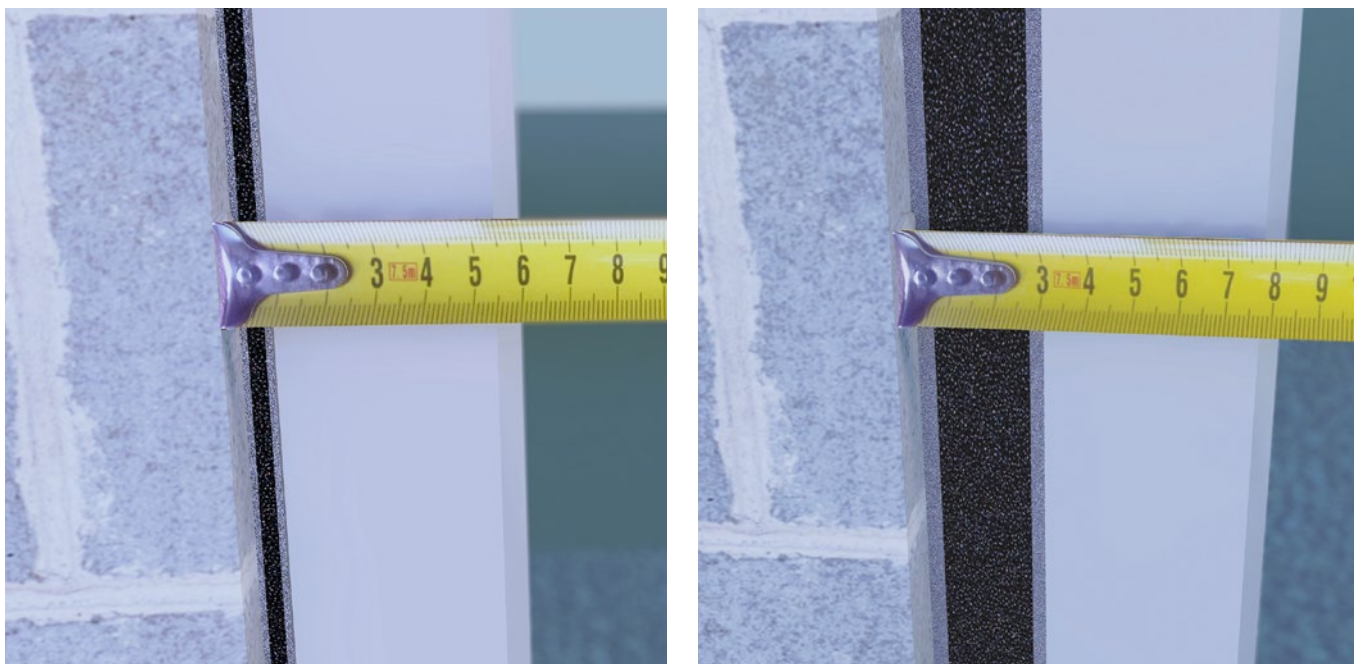

IZUZETNA ZABRTVLJENOST

NOVI VAL

Jedinstvena geometrija, izuzetno velika Zabrtvljenost!

Savrsen proizvod

Izuzetno velika zabrtvljenost

- Zrakonepropusno 100% bolje nego što je potrebno
- Voda kod spojeva brzo se susi radi inovativne sredinske filmske membrane koja ima promjenjivu SD vrijednost.
- Jednostavno pozicioniranje prozora na otvaranje, s obzirom na glatku površinu

Izuzetno velika otpornost na kišu

- Minimalna 1050 Pa vožnje otpor kiša

Visoka zvučna izolacija

- Do tp 60dB otpor buke

Jednostavna Montaza

- Jednostavan odabir, samo 2 dimenzije za spojeve od 6-30mm
- Jednostavna ugradnja: mogu se instalirati s bilo koje strane, zbog svoje promjenjive sd-vrijednost
- Jednostavnije postavljanje prozora u otvor
- Učinkovitiji, do 90% veća duljina o jednom roli

Jednostavan odabir, samo 2 dimenzije za spojeve od 6-30mm

Narudžba br.	Dubina fuga/ širina trake (mm)	Raspon primjene u mm		Sadržaj kartonaa		
		Trajno otporan na UV zrake	Ograničena UV otpornost	Duljina role (m)	svitak/kartonu	m/kartonu
355683	58	6-15	6-20	11,5	5	57,5
355684	66	6-15	6-20	11,5	4	46
355685	72	6-15	6-20	11,5	4	46
355686	77	6-15	6-20	11,5	3	34,5
355687	83	6-15	6-20	11,5	3	34,5
355688	88	6-15	6-20	11,5	3	34,5
355689	58	10-25	10-30	8	5	40
355690	66	10-25	10-30	8	4	32
355691	72	10-25	10-30	8	4	32
355692	77	10-25	10-30	8	3	24
355693	83	10-25	10-30	8	3	24
355694	88	10-25	10-30	8	3	24