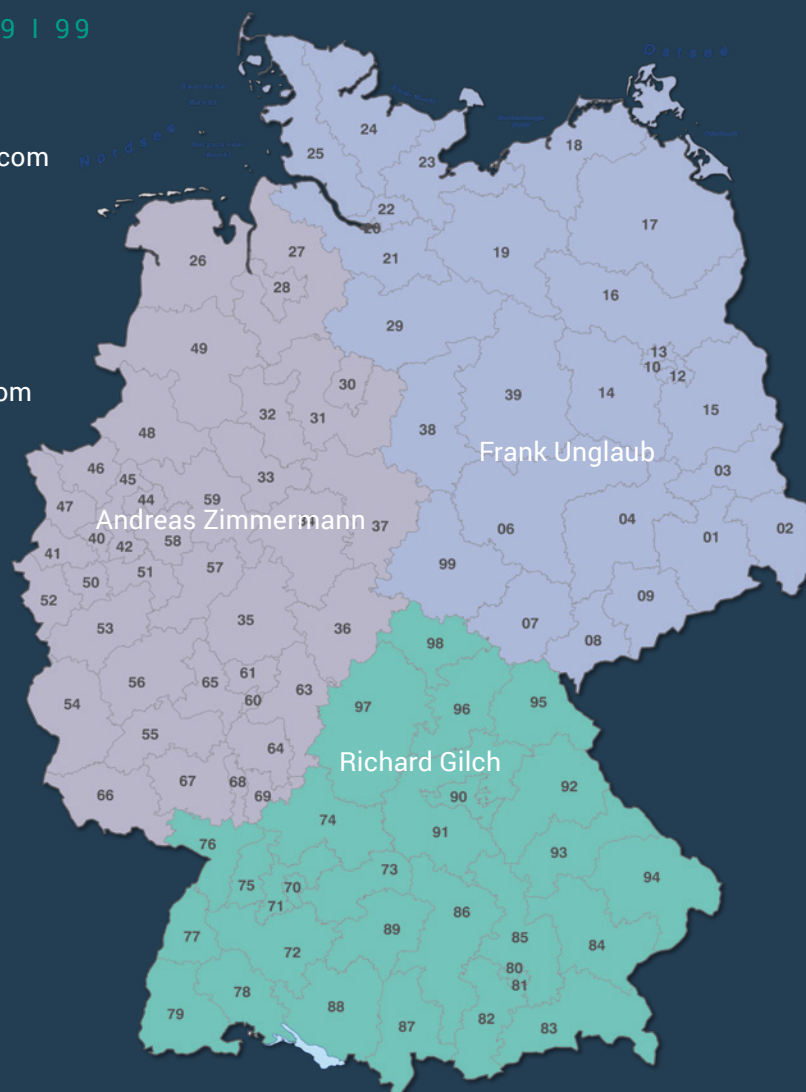

Technische Planung und Fachberatung FÜR ARCHITEKTEN, FACHPLANER UND ENTSCHEIDUNGSTRÄGER

LEITUNG TECHNISCHE PLANUNG
UND FACHBERATUNG

Andreas Zimmermann
+49 173 898 6695
andreas.zimmermann@cpgeurope.com

PLZ 01-25 | 29 | 38-39 | 99

Frank Unglaub
+49 173 935 6127
frank.unglaub@cpgeurope.com

PLZ 70-98

Richard Gilch
+49 171 566 5742
richard.gilch@cpgeurope.com