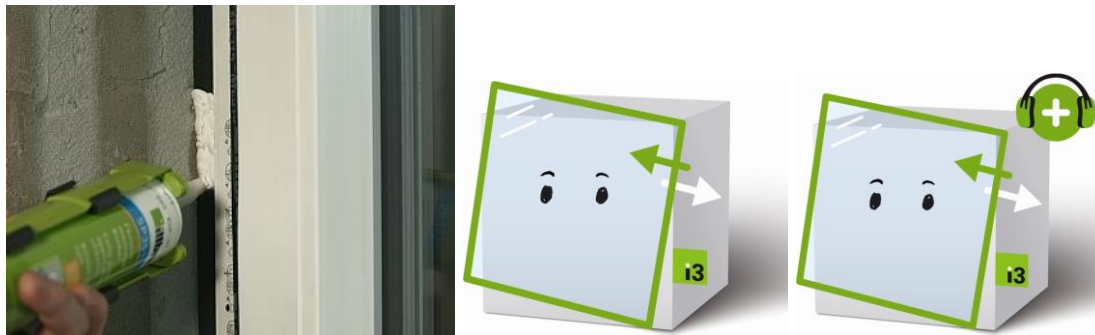

((Bildunterschriften:))

Die zwei neuen i3 PowerPakete für die Sanierung von Fenstern bündeln die besten illbruck Produkte punktgenau für diese spezifische Aufgabe, wie immer kombiniert mit wertvoller fachlicher Beratung. Das i3 PowerPaket Sanierung enthält alles für die grundlegende Fenstersanierung, das i3 PowerPaket Sanierung PLUS sorgt zusätzlich für exzellenten Schallschutz.