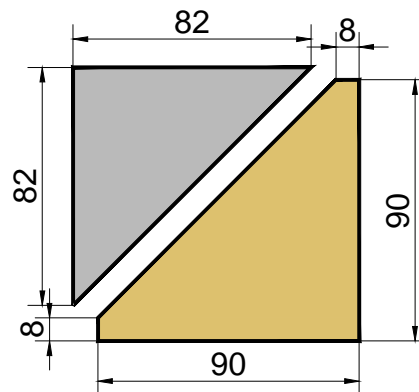

Systemtyp 2

illbruck PR007

Fenstermontage-Zarge

mit

illbruck PR008

Dämmkeil