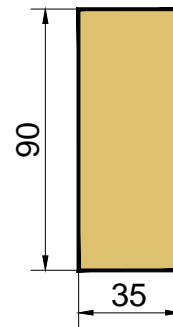

illbruck Vorwandmontage-System

Systemtyp 1

Ausladung 35mm

illbruck PR011

Fenstermontage-Platte

Systemtyp 2

illbruck PR007

Fenstermontage-Zarge